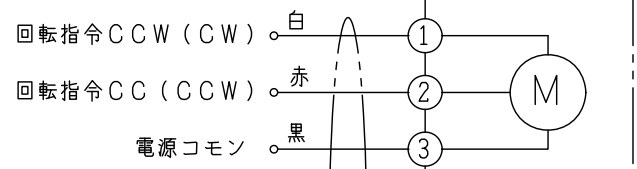

MB-1-L-24

電源
AC/DC-24V