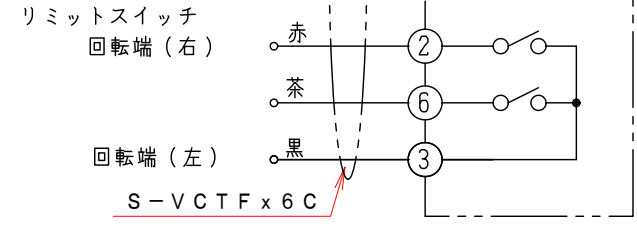

MB-1-L-24

電源
AC/DC-24V

オプション

特記

1. フランジ無し
  2. 内外面仕上げは酸洗いとする。
  3. 本図ダンパーの使用範囲は下記の通です。
    静圧：±2.0KPa以下 風速：20m/s以下 温度：-10~60℃以下
2. ☆ ロータリーアクチュエーターは仕様により異なります、別途お問い合わせ下さい。
3. ☆ 屋内使用清浄空気用です。屋外使用、腐食性ガス等の場合はお問い合わせ下さい。

注記
図中の寸法については現場調査及び機器設計等の進捗にともなって変更することがある。

10	ロータリーアクチュエーター	1	LMU24-S	BELIMO
9	カップリング	1	C10670S	
8	駆動部取付金具	1	SPCC 2.3t	
7	接続金具	2	SPCC 2.3t	
6	取付架台	1	SUS-304 2.0t	
5				
4	軸受	2	B1506-BU-0 MPBZ6-8 NPA6	
3	シャフト	1	SGD φ6.0	
2	可動羽根	1	SUS-304 1.5t	
1	ケーシング	1	φ31.8x1.5t SUS-304	
No	部品名称 TITLE	数量 QTY	備考(規格・寸法)(DIMENSIONS)	

01	回数 REV. MARK
JAN. 18. 2010	年月日 DATE
Takeda	承認 APPROVED BY
1. ハンドル修正	変更者 REVISED BY
記事 CONTENTS	

承認 APPROVED BY 検図 CHECKED BY
尺度 SCALE 1:2 設計 DESIGNED BY 製図 DRAWN BY 武田
単位 UNITS mm JUN. 04. 2020

栄進空調株式会社
EISHIN KUCHO CO., LTD.

名称 TITIF
小径ダンパー φ32
モーター・ダンパー 32型
EVQNM-32U

図面番号 DRAWING NO. EVQNM-32U
変更回数 REV. MARK 01